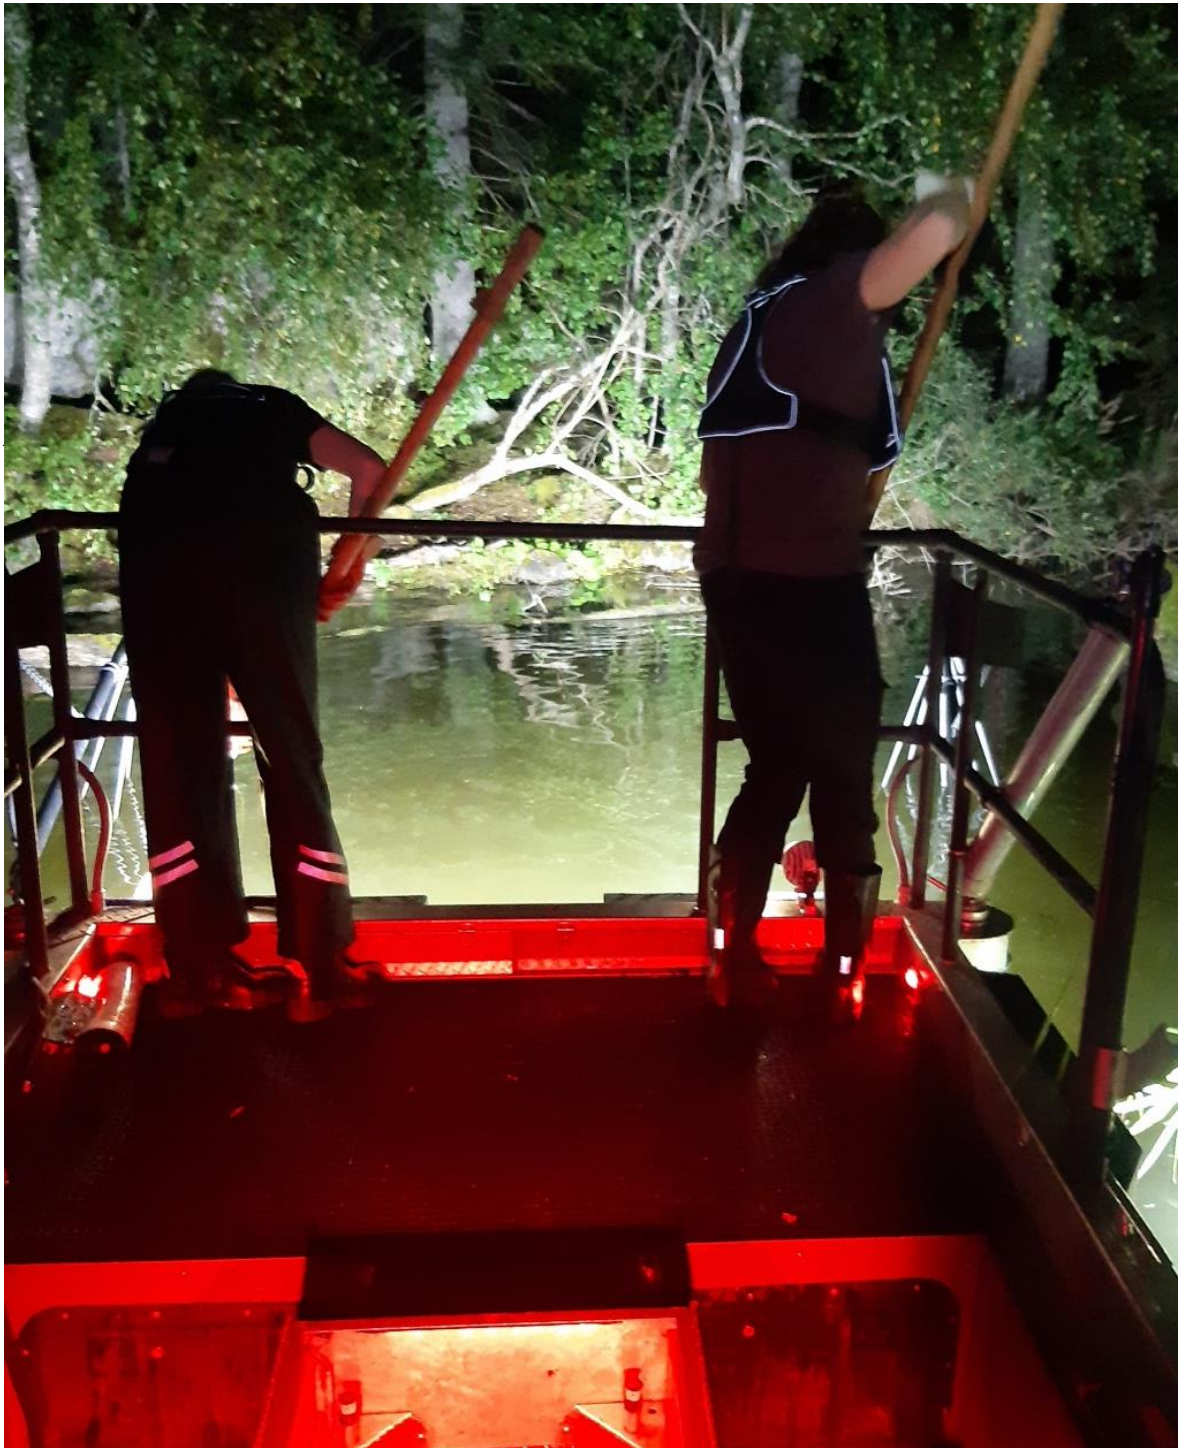

BILAGA 1 - FOTON FRÅN BÅTELFISKET

LIFE IP Rich Waters syftar till att sprida information av nya metoder som båtelfiske. Av denna anledning engagerades fotografen Johan Hammar för att dokumentera inventeringen på ett professionellt sätt under en dag under augusti månad. I föreliggande bilaga redovisas ett fotocollage från detta tillfälle samt ett antal av foton som Stefan Thorfve tog i samband med arbetet under övriga dagar.

Arbete i fält – Utsättning av fisk. (Foto: Johan Hammar)

Arbete i fält – Sortering av fisk. (Foto: Stefan Thorfve, Johan Hammar)

Fångst av stora individer av flera arter. (Foto: Stefan Thorfve)

Arbete i fält – Fiske vid mörker. (Foto: Johan Hammar)

Arbete i fält – Fiske vid mörker. (Foto: Stefan Thorfve)

Arbete i fält – Sortering av fisk vid mörker. (Foto: Stefan Thorfve)

Arbete i fält – Transport från fiskelokalen av båtförare. (Foto: Leo Stridh)