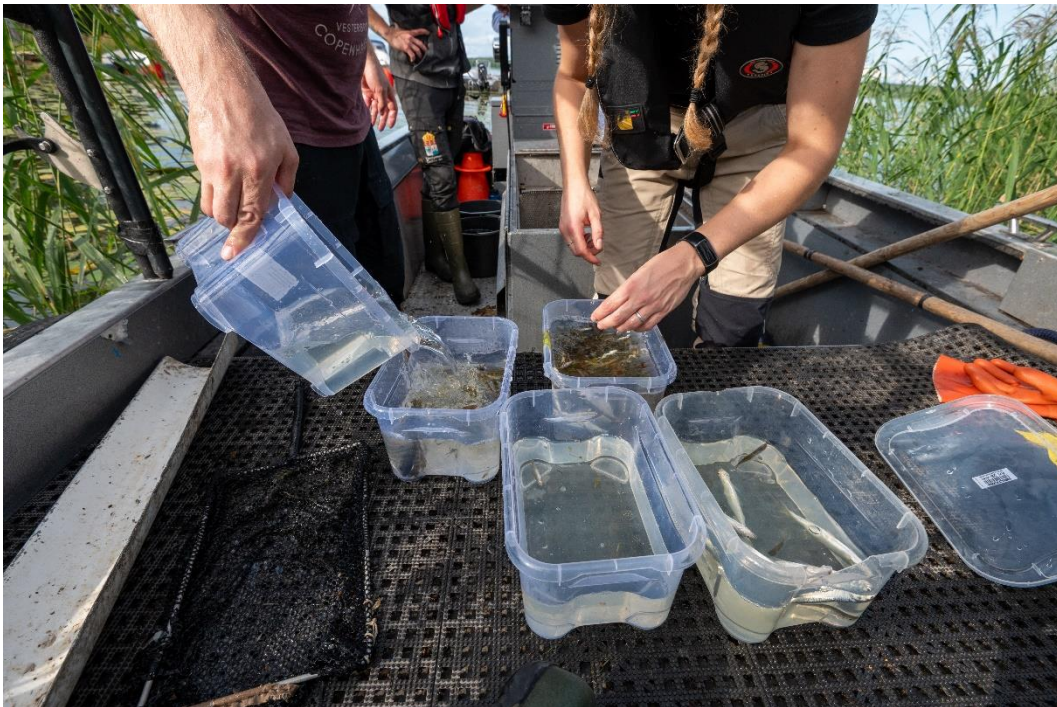

BILAGA 1 - FOTON FRÅN BÅTELFISKET

LIFE IP Rich Waters syftar till att sprida information av nya metoder som båtelfiske. Av denna anledning engagerades fotografen Johan Hammar för att dokumentera inventeringen på ett professionellt sätt under en dag under augusti månad. I föreliggande bilaga redovisas ett fotocollage från detta tillfälle samt ett antal av foton som Stefan Thorfve tog i samband med arbetet under övriga dagar.

Dokumentering av fiskfångster. (Foto: Stefan Thorfve)

Arbete i fält – Mätning och sortering av fisk. (Foto: Johan Hammar)

Arbete i fält – Hävning av fisk. (Foto: Johan Hammar)

Arbete i fält – Fiske ute på öppet vatten. (Foto: Stefan Thorfve)

Arbete i fält – Utsättning av fisk. (Foto: Johan Hammar)

Arbete i fält – Sortering av fisk. (Foto: Stefan Thorfve, Johan Hammar)

Fångst av stora individer av flera arter. (Foto: Stefan Thorfve)

Arbete i fält – Fiske vid mörker. (Foto: Johan Hammar)

Arbete i fält – Fiske vid mörker. (Foto: Stefan Thorfve)

Arbete i fält – Sortering av fisk vid mörker. (Foto: Stefan Thorfve)

Arbete i fält – Transport från fiskelokalen av båtförare. (Foto: Leo Stridh)