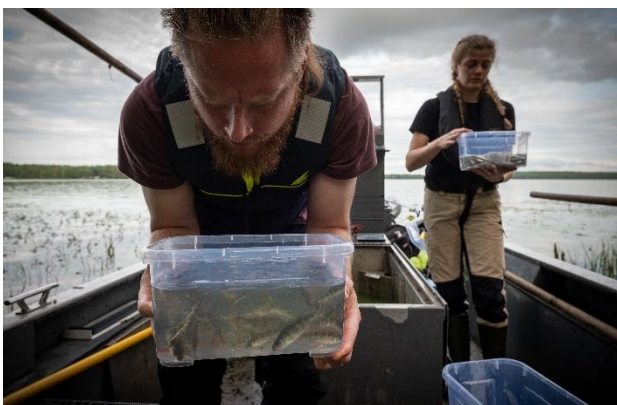

BILAGA 1 - FOTON FRÅN BÅTELFISKET

LIFE IP Rich Waters syftar till att sprida information av nya metoder som båtelfiske. Av denna anledning engagerades fotografen Johan Hammar för att dokumentera inventeringen på ett professionellt sätt under en dag under augusti månad. I föreliggande bilaga redovisas ett fotocollage från detta tillfälle samt ett antal av foton som Stefan Thorfve tog i samband med arbetet under övriga dagar.

Dokumentering av fiskfångster. (Foto: Stefan Thorfve)

Arbete i fält – Mätning och sortering av fisk. (Foto: Johan Hammar)

Arbete i fält – Hävning av fisk. (Foto: Johan Hammar)

Arbete i fält – Fiske ute på öppet vatten. (Foto: Stefan Thorfve)

Arbete i fält – Utsättning av fisk. (Foto: Johan Hammar)

Arbete i fält – Sortering av fisk. (Foto: Stefan Thorfve, Johan Hammar)

Fångst av stora individer av flera arter. (Foto: Stefan Thorfve)

Arbete i fält – Fiske vid mörker. (Foto: Johan Hammar)

Arbete i fält – Fiske vid mörker. (Foto: Stefan Thorfve)

Arbete i fält – Sortering av fisk vid mörker. (Foto: Stefan Thorfve)

Arbete i fält – Transport från fiskelokalen av båtförare. (Foto: Leo Stridh)